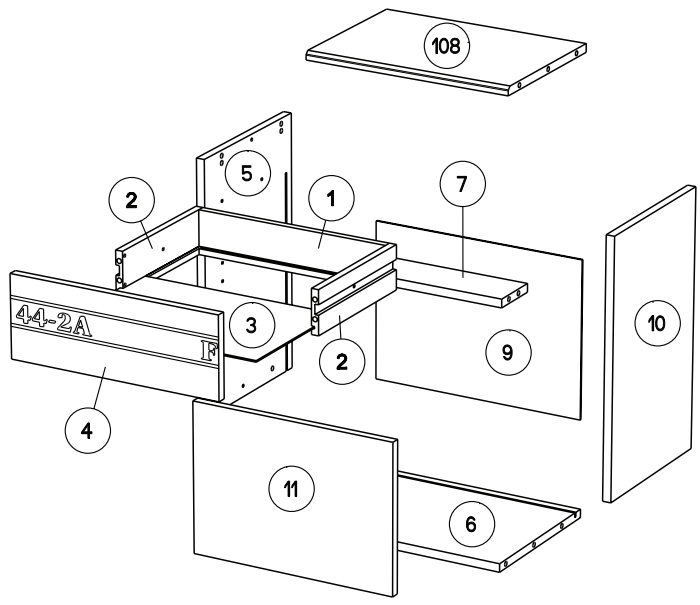

## Caractéristiques produit :

Structure en panneau de particules  
revêtu papier décor gris loft  
Chants mélaminés et ABS gris ombre  
Façade tiroir en panneau de particules  
revêtu mélamine gris ombre  
sérigraphie blanche, position aléatoire du texte  
Chants mélaminés gris ombre  
Poignée métal.  
A monter soi-même.

45.5cm  
18"  
40.5cm  
16"  
28cm  
11 1/4"

		mm			inch		
⑪	x 1	367	262	15	14 7/16	10 5/16	9/16
④	x 1	368	138	15	14 7/16	5 7/16	9/16
⑦	x 1	372	86	15	14 5/8	3 3/8	9/16
⑩⑧	x 1	372	262	15	14 5/8	10 5/16	9/16
⑥	x 1	372	278	15	14 5/8	10 15/16	9/16
⑩	x 1	453	280	15	17 13/16	11	9/16
⑤	x 1	453	280	15	17 13/16	11	9/16
②	x 2	240	75	13	9 7/16	2 15/16	1/2
①	x 1	339	75	13	13 3/8	2 15/16	1/2
③	x 1	349	239	3	13 3/4	9 7/16	1/8
⑨	x 1	388	280	3	15 1/4	11	1/8