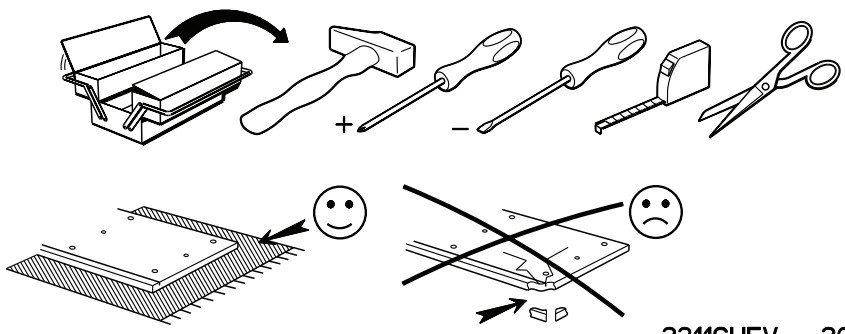

## Caractéristiques produit :

Structure en panneau de particules  
revêtu papier décor gris loft  
Chants mélaminés et ABS gris ombre  
Façade tiroir en panneau de particules  
revêtu mélamine gris ombre  
sérigraphie blanche, position aléatoire du texte  
Chants mélaminés gris ombre  
Poignée métal.  
A monter soi-même.

45.5cm  
18"  
40.5cm  
16"  
28cm  
11 1/4"

		mm			inch		
⑪	x 1	367	262	15	14 7/16	10 5/16	9/16
④	x 1	368	138	15	14 7/16	5 7/16	9/16
⑦	x 1	372	86	15	14 5/8	3 3/8	9/16
⑩⑧	x 1	372	262	15	14 5/8	10 5/16	9/16
⑥	x 1	372	278	15	14 5/8	10 15/16	9/16
⑩	x 1	453	280	15	17 13/16	11	9/16
⑤	x 1	453	280	15	17 13/16	11	9/16
②	x 2	240	75	13	9 7/16	2 15/16	1/2
①	x 1	339	75	13	13 3/8	2 15/16	1/2
③	x 1	349	239	3	13 3/4	9 7/16	1/8
⑨	x 1	388	280	3	15 1/4	11	1/8