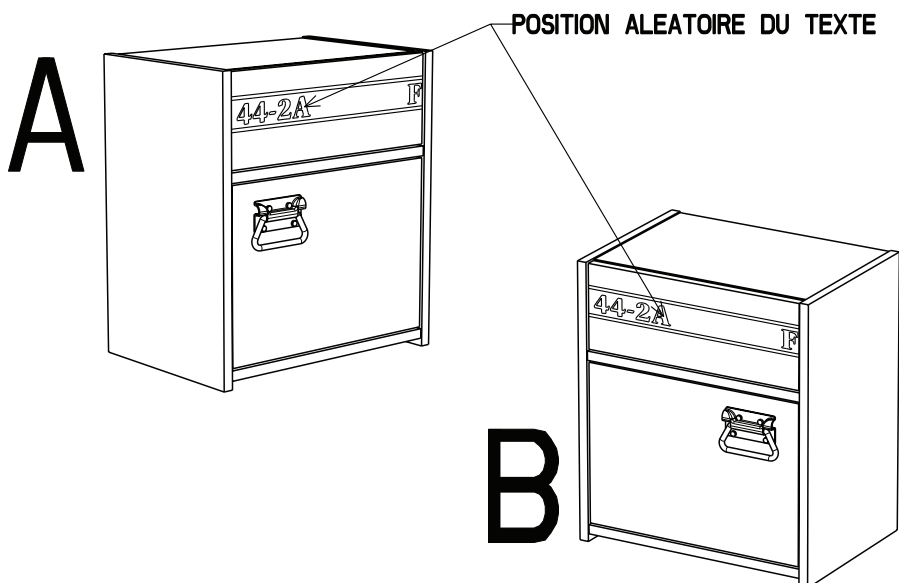

## Caractéristiques produit :

Structure en panneau de particules  
revêtu papier décor gris loft  
Chants mélaminés et ABS gris ombre  
Façade tiroir en panneau de particules  
revêtu mélamine gris ombre  
sérigraphie blanche, position aléatoire du texte  
Chants mélaminés gris ombre  
Poignée métal.  
A monter soi-même.